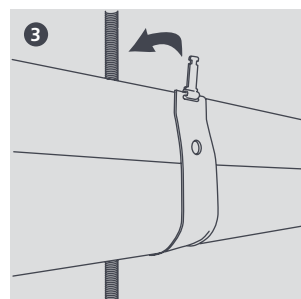

BESCHIKBARE MATEN

Omschrijving	Vloeistof*	Gas*	Onderdeelnr.	Stuks/verpakk.
2	3/8"	5/8"	B6561	10
3	1/2"	7/8"	B6562	10
4	5/8"	1 1/8"	B6563	10

* leidingdiameters bij benadering (rekening houdend met isolatie)

Raadpleeg onze website aspenpumps.com voor meer informatie