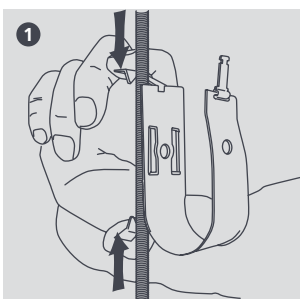

BESCHIKBARE MATEN

Omschrijving	Vloeistof*	Gas*	Onderdeelnr.	Stuks/verpakk.
2	3/8"	5/8"	B6561	10
3	1/2"	7/8"	B6562	10
4	5/8"	1 1/8"	B6563	10

* leidingdiameters bij benadering (rekening houdend met isolatie)

Raadpleeg onze website aspenpumps.com voor meer informatie