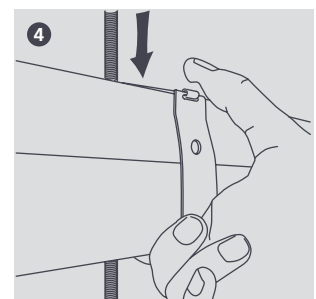

BESCHIKBARE MATEN

Omschrijving	Vloeistof*	Gas*	Onderdeelnr.	Stuks/verpakk.
2	3/8"	5/8"	B6561	10
3	1/2"	7/8"	B6562	10
4	5/8"	1 1/8"	B6563	10

* leidingdiameters bij benadering (rekening houdend met isolatie)

Raadpleeg onze website aspenpumps.com voor meer informatie