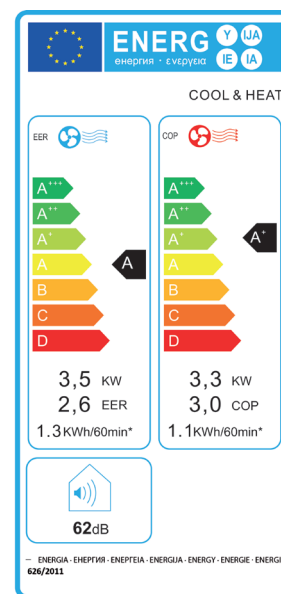

Informazioni corrette al momento della stampa.