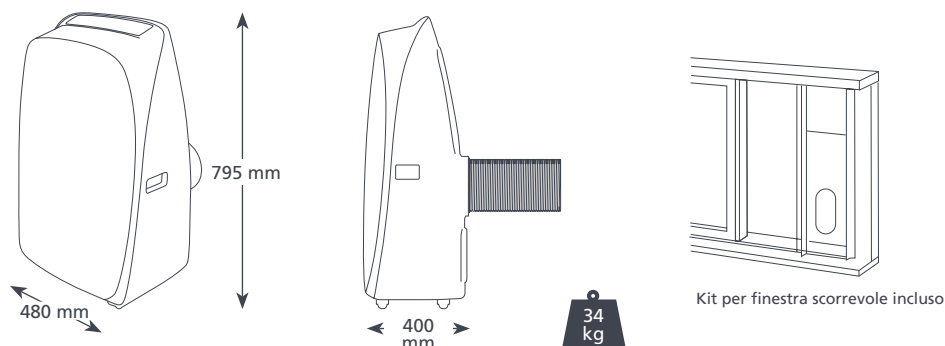

CARATTERISTICHE

- Modelli disponibili: Pompa di calore e Solo freddo
- Riscaldamento*, Condizionamento Automatico, Ventilatore e Deumidificatore
- Display digitale a colori
- Rotelle per spostamento
- Modalità Sleep, Eco e Timer
- Regolazione della portata d'aria
- Riavvio automatico
- Telecomando a raggi infrarossi
- Tubo flessibile di espulsione aria calda con kit per finestre e parete
- Sistema di autoevaporazione condensa

SPECIFICHE		OPZIONI	
Potenza in raffreddamento	12.000Btu/h – 3,55kW	Descrizione	Cod. Art
Potenza in riscaldamento	9.700Btu/h – 3,3kW*	Solo condizionamento (UK)	AX3000/1
Alimentazione	230v 50 Hz 6A	Riscaldamento & Condizionamento (UK)	AX3005/1
Campo di temperatura	16°C – 35°C	Solo condizionamento (UE)	AX3001/1
Livello sonoro	62dB(A)	Riscaldamento & Condizionamento (UE)	AX3006/1
Cavo di alimentazione	da 1.9 m con presa		
Tubo di scarico aria flessibile	Ø int. 135mm, Ø est. 147 mm, lunghezza 1.8 m		

* Modello pompa di calore

Per ulteriori accessori di installazione, consultare la gamma Aspen Xtra