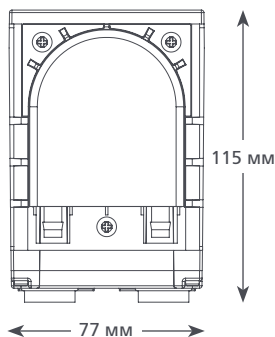

1,35
кг

ТЕХНИЧЕСКИЕ ХАРАКТЕРИСТИКИ UNIVERSAL

Макс. производительность	6,5 л/ч при высоте подъема 12 м
Макс. высота подъема	12 м
Высота всасывания до	3 м
Уровень шума (на расстоянии 1 м)	47 дБ(А)
Электропитание	230 В перем. тока 50–60 Гц 0,2 А
Режим работы	Непрерывный
Класс изоляции	Устройство класса I
Мощность блока до	8,5 кВт / 29000 БТЕ/ч
Макс. температура воды	40°C / 104°F
Вход/выход	Трубка с внутр. диам. 6 мм
Степень защиты IP	IPX1
Выключатель-предохранитель	-
Тепловая защита	✓
Полная герметизация	-
Самовсасывание	✓