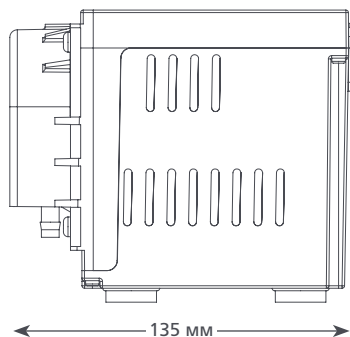

1,35
кг

ТЕХНИЧЕСКИЕ ХАРАКТЕРИСТИКИ UNIVERSAL

Макс. производительность	6,5 л/ч при высоте подъема 12 м
Макс. высота подъема	12 м
Высота всасывания до	3 м
Уровень шума (на расстоянии 1 м)	47 дБ(А)
Электропитание	230 В перем. тока 50–60 Гц 0,2 А
Режим работы	Непрерывный
Класс изоляции	Устройство класса I
Мощность блока до	8,5 кВт / 29000 БТЕ/ч
Макс. температура воды	40°C / 104°F
Вход/выход	Трубка с внутр. диам. 6 мм
Степень защиты IP	IPX1
Выключатель-предохранитель	-
Тепловая защита	✓
Полная герметизация	-
Самовсасывание	✓