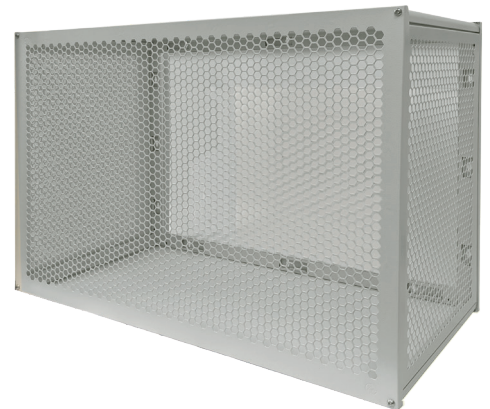

Condensor Kooi

Voor gebruik met condensoren en luchtwarmtepompen. Polyester gepoedercoate gegalvaniseerde stalen constructie.

BELANGRIJKSTE KENMERKEN

- Een reeks van 4 maten
- Kras- en weerbestendige structuurafwerking in RAL9002 grijs wit
- Eenvoudige montage van schuifpanelen voor eenvoudige installatie en onderhoud
- Bevestiging met slechts 4 zeskantige bevestigingsbouten
- Extra panelen boven/onder en voor/achter verkrijgbaar
- Aantrekkelijke honingraatventilatiegaten

SPECIFICATIES

Materialen van constructie

gegalvaniseerde stalen constructie met polyester poeder coating

Heb je nagedacht over de opties voor montage...

Big Foot Systemen Fix-it Foot', verkrijgbaar in verschillende maten tot 1m.

MAATOPTIES

Maat	Gewicht	Ext. Hoogte (mm)	Ext. Breedte (mm)	Ext. Diepte (mm)	Int. Hoogte (mm)	Int. Breedte (mm)	Int. Diepte (mm)	Artikelnr.
Klein	18 kg	750	1050	460	720	1020	450	B2062
Medium	27 kg	1150	1150	650	1120	1120	640	B2065
Groot	30 kg	1450	1150	650	1420	1120	640	B2068
X Groot	40 kg	1800	1150	650	1770	1120	640	B2070

Individuele onderdeelnummers voor panelen:

Boven-/onderpanelen voor wandbevestiging op hoog niveau: B2064 = Klein | B2067 = Medium / Groot / X-Groot
 Voor-/achterpanelen voor vrijstaande eenheden: B2063 = Klein | B2066 = Medium | B2069 = Groot | B2071 = X-Groot