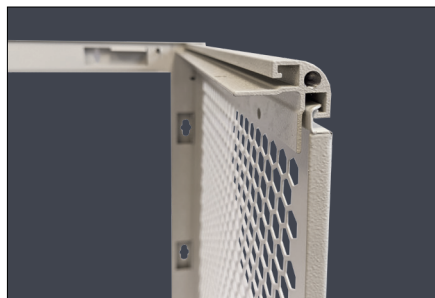

Individuele onderdeelnummers voor panelen:

Boven-/onderpanelen voor wandbevestiging op hoog niveau: B2064 = Klein | B2067 = Medium / Groot / X-Groot
Voor-/achterpanelen voor vrijstaande eenheden: B2063 = Klein | B2066 = Medium | B2069 = Groot | B2071 = X-Groot