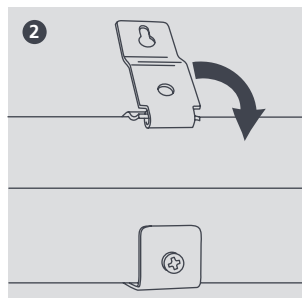

Información correcta al momento de mandar a imprimir.