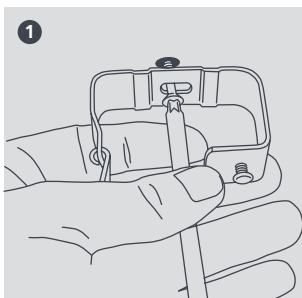

Información correcta al momento de mandar a imprimir.