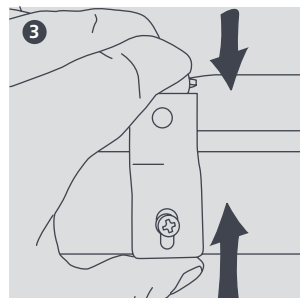

Información correcta al momento de mandar a imprimir.