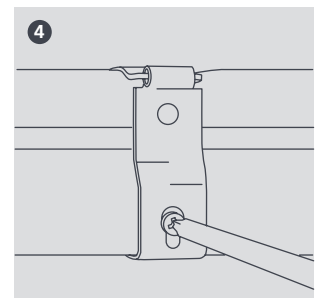

Información correcta al momento de mandar a imprimir.