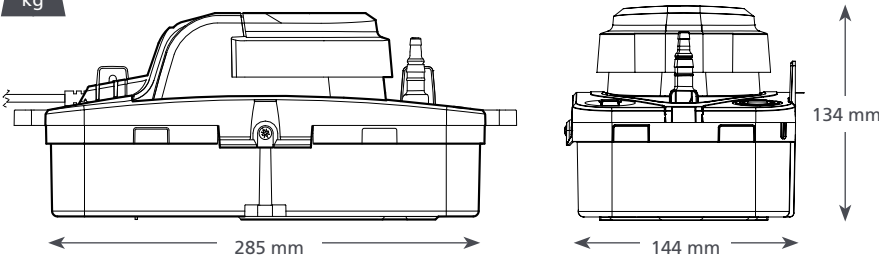

550 L/h caudal máx.

Altura máx. recomendada 5 m (flow rate 55 L/h)

CARACTERÍSTICAS

- Protección IP24 contra salpicaduras
- Depósito de fácil acceso
- Medidor de nivel por burbuja
- Plug and Play (Conectar y usar)

IDONEIDAD

- Hasta 733 kW
 - Unidades de suelo, de conductos, de cassette y vertical
- ✓ **Perfecta para...** Grandes unidades comerciales

1,65 kg

La válvula antirretorno puede ajustarse entre 6 mm y 10 mm (ver la gráfica a continuación)