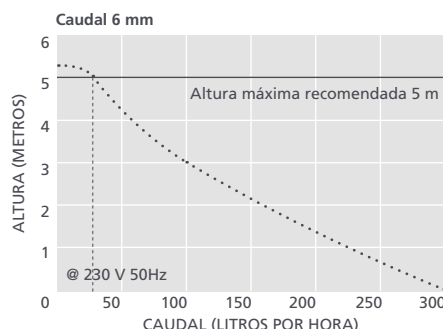

Información correcta en el momento de enviarse a imprenta.

aspenspumps.com

+44 (0)1323 848842

sales@aspenspumps.com

confiable | silenciosa | simple