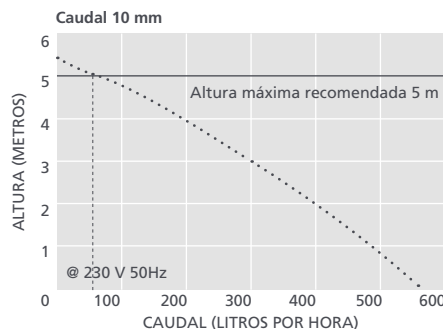

Información correcta en el momento de enviarse a imprenta.

aspenspumps.com

+44 (0)1323 848842

sales@aspenspumps.com

confiable | silenciosa | simple