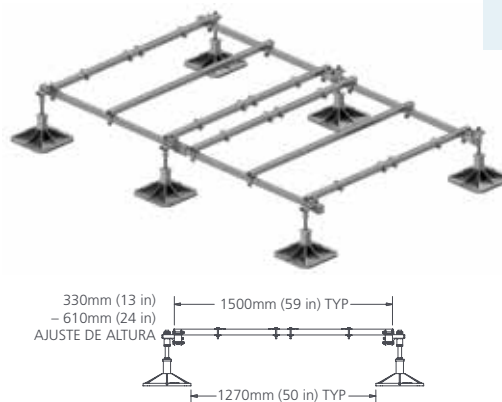

NUEVO Y MEJORADO
LA BANCADA QUE SE EXTIENDE EN CUALQUIER DIRECCIÓN

Multi Frame Ancho y Kit de Extensión Ancho

Multi Frame Ancho tiene una longitud de 1,2 m y una anchura de 1,5 m, lo que proporciona una excelente estabilidad a la bancada y evita que vuelque en aplicaciones que se vean afectadas por vientos fuertes.

FÁCIL DE MONTAR
 Las barras transversales se colocan simplemente sobre las barras de los extremos en lugar de deslizarse sobre ellas.

CARACTERÍSTICAS

- Adecuado para unidades más grandes de hasta 1,5 m de anchura/profundidad
- Fácil ajuste para adaptarse a cualquier aplicación
- Kit completo Suministrado en una caja que incluye todos los componentes necesarios
- Permite instalar varias unidades de manera consecutiva

EL KIT INCLUYE

Multi Frame	Bancada	Extensor
Pie y alfombrilla de 305 mm	× 4	× 2
1,2 m Barra Lateral	× 2	× 2
1,5 m Barra transversal	× 3	× 3
Kit de fijaciones (paquete de 4)	× 2	× 2
Conector	-	× 4

APLICACIÓN

Pieza	Descripción	Código del producto	Longitud de la caja		Ancho de caja		Altura de la caja		Peso de la caja		Carga Máx.	
			(mm)	(in)	(mm)	(in)	(mm)	(in)	(Kg)	(lbs)	(Kg)	(lbs)
1	Multi Frame Ancho	BN6900	1600	62 ⁷ / ₈	350	13 ⁷ / ₈	150	6	52	115	500	1102
2	Kit de Extensión Ancho	BN6901	1600	62 ⁷ / ₈	350	13 ⁷ / ₈	150	6	41	93	500	1102