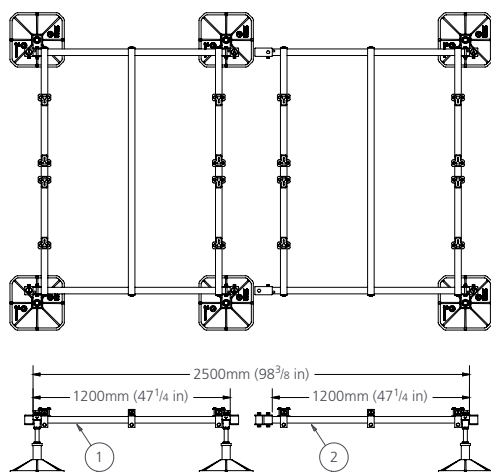

NUEVO Y MEJORADO
LA BANCADA QUE SE EXTIENDE EN CUALQUIER DIRECCIÓN

Multi Frame Ancho y Kit de Extensión Ancho

Multi Frame Ancho tiene una longitud de 1,2 m y una anchura de 1,5 m, lo que proporciona una excelente estabilidad a la bancada y evita que vuelque en aplicaciones que se vean afectadas por vientos fuertes.

FÁCIL DE MONTAR
 Las barras transversales se colocan simplemente sobre las barras de los extremos en lugar de deslizarse sobre ellas.

CARACTERÍSTICAS

- Adecuado para unidades más grandes de hasta 1,5 m de anchura/profundidad
- Fácil ajuste para adaptarse a cualquier aplicación
- Kit completo Suministrado en una caja que incluye todos los componentes necesarios
- Permite instalar varias unidades de manera consecutiva

EL KIT INCLUYE

Multi Frame	Bancada	Extensor
Pie y alfombrilla de 305 mm	× 4	× 2
1,2 m Barra Lateral	× 2	× 2
1,5 m Barra transversal	× 3	× 3
Kit de fijaciones (paquete de 4)	× 2	× 2
Conector	-	× 4

APLICACIÓN

Pieza	Descripción	Código del producto	Longitud de la caja		Ancho de caja		Altura de la caja		Peso de la caja		Carga Máx.	
			(mm)	(in)	(mm)	(in)	(mm)	(in)	(Kg)	(lbs)	(Kg)	(lbs)
1	Multi Frame Ancho	BN6900	1600	62 ⁷ / ₈	350	13 ⁷ / ₈	150	6	52	115	500	1102
2	Kit de Extensión Ancho	BN6901	1600	62 ⁷ / ₈	350	13 ⁷ / ₈	150	6	41	93	500	1102