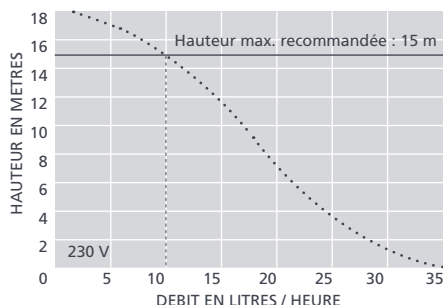

Maxi Verte

POMPE DE RELEVAGE DES CONDENSATS

Conçue pour des climatiseurs froid de forte puissance et pour des environnements humides. La pompe Maxi Verte installée en angle vous offre une puissance inégalée lorsque vous en avez besoin.

Débit max. de 35 l/h

Hauteur max. rec. : 15 m
(débit de 10 l/h)

35 dB(A) @ 1 m

AVANTAGES

- Equipée d'une goulotte
- Installation à droite ou à gauche
- Accès facile pour l'entretien

COMPATIBILITÉ

- Jusqu'à 46 kW (157 000 Btu/h)
- Sur le côté du climatiseur mural
- ✓ **Idéale pour...** grand climatiseur

CARACTÉRISTIQUES TECHNIQUES	
Débit max.	35 l/h à une hauteur de 0 m
Hauteur max. rec.	15 m
Hauteur max. d'aspiration	s.o.
Niveau sonore à 1 m	35 dB(A)
Alimentation électrique	230 VCA, 50-60 Hz, 0,11 A, 16W
Fonctionnement	Non continu
Classe d'isolation	Appareil II ☐
Puissance max. du climatiseur	46 kW (157 000 Btu/h)
Temp. max. de l'eau	40 °C (104 °F)
Tuyau d'évacuation	Diam. int. de 6 mm
Indice de protection IP	IP24
Interrupteur de sécurité	3,0 A, normalement fermé
Protection thermique	✓
Boîtier entièrement étanche	✓
Auto amorçante	✓

RÉFÉRENCE		
Désignation	Couleur	Code article
BBJ (Aerco)	○ Ivoire	FP2213
Pompe seule Maxi Verte		FP2215

† Pompe uniquement – réseaux de gaines non inclus

INCLUS DANS L'EMBALLAGE
Pompe Maxi Verte (y compris un tuyau d'évacuation de 750 mm, avec un raccord de 6 mm de diam. int. et un câble d'alimentation de 1,5 m) • Tuyau souple vert clair de 500 mm, avec un diam. int. de 14 mm • Tube d'évent en vinyle de 40 mm, avec un diam. int. de 6 mm • Anti-siphon • Avant et arrière en coude • Conduits de 800 mm à l'avant et à l'arrière • Joint plat (goulottes BBJ et Inoac/Inaba uniquement) • Collet de plafond • Ensemble de raccord d'évacuation • Ensemble de fixation • Notice d'installation

Téléchargez la notice sur aspenspumps.com

Regardez la vidéo d'installation sur aspenspumps.com

Pour plus d'accessoires d'installation, consultez notre gamme Aspen Xtra