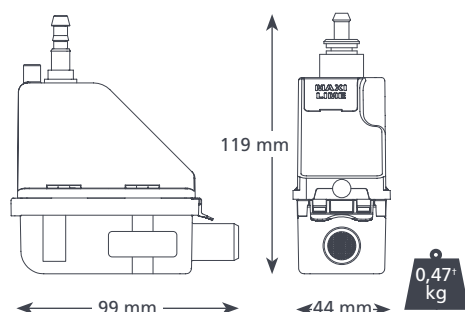

Débit max. de 35 l/h

Hauteur max. rec. : 15 m  
(débit de 10 l/h)

35 dB(A) @ 1 m

### AVANTAGES

- Equipée d'une goulotte
- Installation à droite ou à gauche
- Accès facile pour l'entretien

### COMPATIBILITÉ

- Jusqu'à 46 kW (157 000 Btu/h)
- Sur le côté du climatiseur mural
- ✓ **Idéale pour...** grand climatiseur

CARACTÉRISTIQUES TECHNIQUES	
Débit max.	35 l/h à une hauteur de 0 m
Hauteur max. rec.	15 m
Hauteur max. d'aspiration	s.o.
Niveau sonore à 1 m	35 dB(A)
Alimentation électrique	230 VCA, 50-60 Hz, 0,11 A, 16W
Fonctionnement	Non continu
Classe d'isolation	Appareil II <input type="checkbox"/>
Puissance max. du climatiseur	46 kW (157 000 Btu/h)
Temp. max. de l'eau	40 °C (104 °F)
Tuyau d'évacuation	Diam. int. de 6 mm
Indice de protection IP	IP24
Interrupteur de sécurité	3,0 A, normalement fermé
Protection thermique	✓
Boîtier entièrement étanche	✓
Auto amorçante	✓