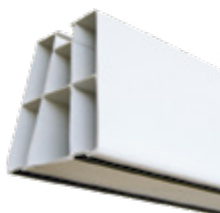

# Profil de montage et accessoires de fixations

Idéal pour supporter un groupe  
extérieur de climatisation.

UV  
RESISTANT

## Profil 100 mm avec bandes anti-vibratiles

REFERENCES	
Taille	Code article
350 mm	175ACL0029
450 mm	175ACL0030
1000 mm	175ACL0031