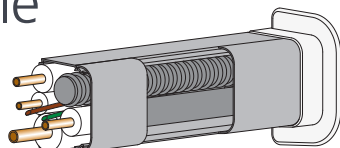

Rosette Murale et Réducteur

AVANTAGES

- Couleurs: Aspen Beige, Aspen Blanc & Aspen Noir
- Matière première: Rigide, auto-extinguible, résistant aux chocs, PVC stabilisé aux rayons UV

Rosette murale

Pour couvrir les trous du mur.

Réducteur

Pour raccorder des goulottes de tailles différentes

ASPEN BLANC #9003 DIMENSIONS DISPONIBLES

Code article	Largeur (mm)	Hauteur (mm)
B3133	80	60

ASPEN BEIGE #9010 DIMENSIONS DISPONIBLES

Code article	Largeur (mm)	Hauteur (mm)
B3403	65	50
B3103	80	60
B3173	90	65
B3202	125	75

ASPEN BEIGE #9010 DIMENSIONS DISPONIBLES

Code article	Taille (mm)
B3411	80 à 65
B3410	90 à 65
B3210	125 à 80
B3209	125 à 90

ASPEN NOIR DIMENSIONS DISPONIBLES

Code article	Largeur (mm)	Hauteur (mm)
B3153	80	60
B3252	125	75