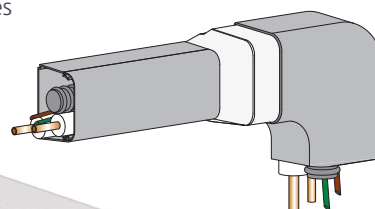

Rosette Murale et Réducteur

AVANTAGES

- Couleurs: Aspen Beige, Aspen Blanc & Aspen Noir
- Matière première: Rigide, auto-extinguible, résistant aux chocs, PVC stabilisé aux rayons UV

Rosette murale

Pour couvrir les trous du mur.

Réducteur

Pour raccorder des goulottes de tailles différentes

ASPEN BLANC #9003 DIMENSIONS DISPONIBLES

Code article	Largeur (mm)	Hauteur (mm)
B3133	80	60

ASPEN BEIGE #9010 DIMENSIONS DISPONIBLES

Code article	Largeur (mm)	Hauteur (mm)
B3403	65	50
B3103	80	60
B3173	90	65
B3202	125	75

ASPEN BEIGE #9010 DIMENSIONS DISPONIBLES

Code article	Taille (mm)
B3411	80 à 65
B3410	90 à 65
B3210	125 à 80
B3209	125 à 90

ASPEN NOIR DIMENSIONS DISPONIBLES

Code article	Largeur (mm)	Hauteur (mm)
B3153	80	60
B3252	125	75