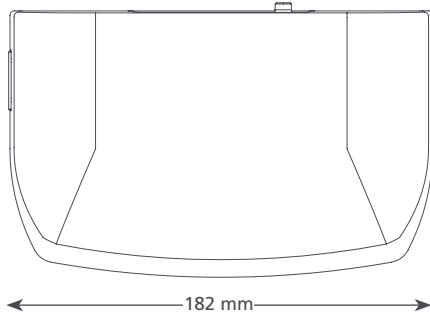

AIRCONDITIONING

KOELING

VERWARMING

NL

Mini Blanc

CONDENSAFVOERPOMP

De 'uiterst snel te monteren' Mini Blanc is ontworpen voor montage onder hoge wandgemonteerde binnenunits, en biedt eenvoudige toegang voor toekomstige onderhoudswerkzaamheden.

Max. debiet 12 l/h

Max. net. opv.hoogte 10 m
(debiet 4 l/h)

21 dB(A) @ 1 m

HOOFDKENMERKEN

- Nog sneller te monteren
- Compact en onopvallend
- Doorzichtig afneembaar reservoir
- Uiterst stil tijdens bedrijf

TOEPASSINGEN

- Tot 16 kW / 54.000 Btu/h
- Hoge wandgemonteerde minisplitsystemen
- ✓ **Perfect voor...** Gebruik in woonhuizen waar gemakkelijk onderhoud belangrijk is

182 mm

115 mm

55 mm

0,46 kg

MINI BLANC @ 230 VAC 50Hz

Max. debiet	12 l/h bij 0 m opv.hoogte
Max. netto opvoerhoogte	10 m
Max. aanzuighoogte	0.24L
dB(A) @ 1 m	21
Voeding	230 VAC, 0.11A, 19W 50/60Hz
Classificatie	Niet-continu
Veiligheidsklasse	II toestel ☐
Max. vermogen unit	16 kW / 54,000 Btu/h
Max. watertemp.	40°C / 104°F
Afvoerslang	20mm in, 6mm out
IP bescherming	IP21
Veiligheidsschakelaar	3,0 A normaal gesloten
Thermische beveiliging	✓
Geheel ingegoten	Partially
Zelfaanzuigend	✓

OPTIES MINI BLANC

Mini Blanc FP1080/2

* Andere spanningen verkrijgbaar

VOORGESTELDE XTRA ACCESSOIRES

Omschrijving	Onderdeelnr.
Zekering 1 A	FP2620
Slangadapter voor rioolaansluiting	FP2038
Mini Blanc ivoorwit deksel	FP1037

Neem een kijkje bij ons Aspen Xtra assortiment voor meer installatiehulpstukken

DE DOOS BEVAT

Mini Blanc pomp (inclusief 1,5 m vast aangesloten voedingskabel) • Hevelbeveiliging • Aansluitset afvoer • Montageset • Montagehandleiding

Download de handleiding bij aspenspumps.com

Bekijk de montagevideo bij aspenspumps.com

Informatie is correct bij het ter perse gaan.

aspenspumps.com

+44 (0)1323 848842

sales@aspenspumps.com