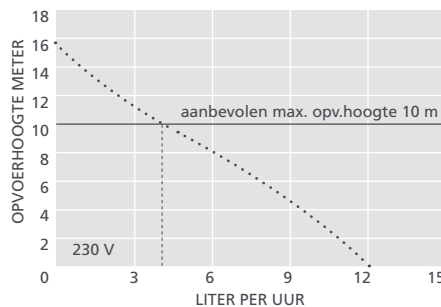

### TOEPASSINGEN

- Tot 16 kW / 54.000 Btu/h
- Hoge wandgemonteerde minisplitsystemen
- ✓ **Perfect voor...** Gebruik in woonhuizen waar gemakkelijk onderhoud belangrijk is

182 mm

115 mm

55 mm

0,46 kg

### MINI BLANC @ 230 VAC 50Hz

Max. debiet	12 l/h bij 0 m opv.hoogte
Max. netto opvoerhoogte	10 m
Max. aanzuighoogte	0.24L
dB(A) @ 1 m	21
Voeding	230 VAC, 0.11A, 19W 50/60Hz
Classificatie	Niet-continu
Veiligheidsklasse	II toestel <input type="checkbox"/>
Max. vermogen unit	16 kW / 54,000 Btu/h
Max. watertemp.	40°C / 104°F
Afvoerslang	20mm in, 6mm out
IP bescherming	IP21
Veiligheidsschakelaar	3,0 A normaal gesloten
Thermische beveiliging	✓
Geheel ingegoten	Partially
Zelfaanzuigend	✓