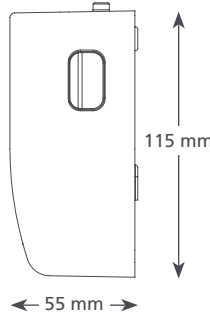

### TOEPASSINGEN

- Tot 16 kW / 54.000 Btu/h
- Hoge wandgemonteerde minisplitsystemen
- ✓ **Perfect voor...** Gebruik in woonhuizen waar gemakkelijk onderhoud belangrijk is

182 mm

115 mm

55 mm

0,46 kg

### MINI BLANC @ 230 VAC 50Hz

Max. debiet	12 l/h bij 0 m opv.hoogte
Max. netto opvoerhoogte	10 m
Max. aanzuighoogte	0.24L
dB(A) @ 1 m	21
Voeding	230 VAC, 0.11A, 19W 50/60Hz
Classificatie	Niet-continu
Veiligheidsklasse	II toestel <input type="checkbox"/>
Max. vermogen unit	16 kW / 54,000 Btu/h
Max. watertemp.	40°C / 104°F
Afvoerslang	20mm in, 6mm out
IP bescherming	IP21
Veiligheidsschakelaar	3,0 A normaal gesloten
Thermische beveiliging	✓
Geheel ingegoten	Partially
Zelfaanzuigend	✓