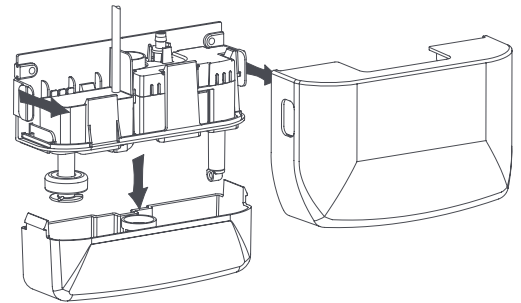

### TOEPASSINGEN

- Tot 16 kW / 54.000 Btu/h
- Hoge wandgemonteerde minisplitsystemen
- ✓ **Perfect voor...** Gebruik in woonhuizen waar gemakkelijk onderhoud belangrijk is

182 mm

115 mm

55 mm

0,46 kg