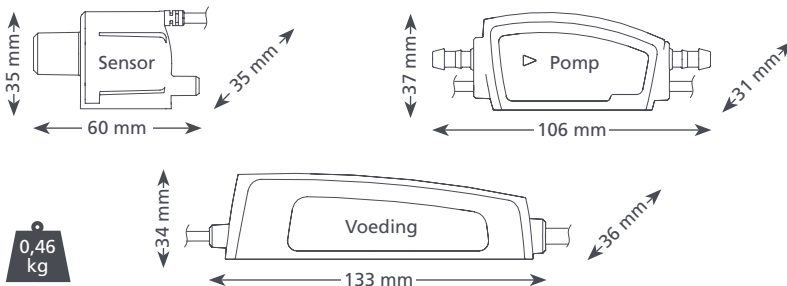

Max. debiet 14.5 l/h

Max. net. opv.hoogte 10 m (debiet 6 l/h)

19 dB(A) @ 1 m

HOOFDKENMERKEN

- Voortdurend beoordeeld
- Soft start
- Geen drukverdelingsbuis
- Plug and Play
- UniVolt

TOEPASSINGEN

- Tot 19.3 kW / 66.000 Btu/h
- Hoge wandgemonteerde splitsystemen, units met kanaalaansluitingen, staande en frame-units
- ✓ **Perfect voor...** montage rechtstreeks binnen de unit

SPECIFICATIES MICRO-V i⁴

Max. debiet	14.5 L/h @ 0 opv.hoogte
Max. netto opvoerhoogte	10 m
Max. aanzuighoogte	2 m
dB(A) @ 1 m	19
Voeding	100-240 V AC 50-60 Hz 0,45 A*
Classificatie	Continu
Veiligheidsklasse	II toestel <input type="checkbox"/>
Max. vermogen unit	19.3 kW / 66.000 Btu/h
Max. watertemp.	40°C / 104°F
Afvoerslang	6 mm binnendiam
IP bescherming	IP24
Veiligheidsschakelaar	3,0 A normaal gesloten
Thermische beveiliging	✓
Geheel ingegoten	✓
Zelfaanzuigend	✓

DE DOOS BEVAT

De micro-v i⁴ pomp wordt geleverd met:
 Watersensor uitgerust met 850mm-interface kabel met een stekker (verwijderbare sensorbeugel bevestigd) • Adaptieve pomp uitgerust met 1m-interface kabel en 1m x 6mm violette buis (terugstroombeveiliging gemonteerd) • Universele stroomadapter uitgerust met 500mm gecombineerde plug and play voeding en kernen voor een hoog waterniveau • AV Pompbeugel & huls • 1 amp zekering • Inlinefilter • 90° gebogen afvoeraansluiting en bevestigingsset
 • Montagehandleiding