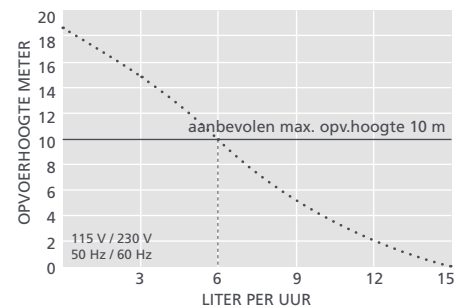

Max. debiet 14.5 l/h

Max. net. opv.hoogte 10 m (debiet 6 l/h)

19 dB(A) @ 1 m

HOOFDKENMERKEN

- Voortdurend beoordeeld
- Soft start
- Geen drukverdelingsbuis
- Plug and Play
- UniVolt

TOEPASSINGEN

- Tot 19.3 kW / 66.000 Btu/h
- Hoge wandgemonteerde splitsystemen, units met kanaalaansluitingen, staande en frame-units
- ✓ **Perfect voor...** montage rechtstreeks binnen de unit

SPECIFICATIES MICRO-V i⁴

Max. debiet	14.5 L/h @ 0 opv.hoogte
Max. netto opvoerhoogte	10 m
Max. aanzuighoogte	2 m
dB(A) @ 1 m	19
Voeding	100-240 V AC 50-60 Hz 0,45 A*
Classificatie	Continu
Veiligheidsklasse	II toestel <input type="checkbox"/>
Max. vermogen unit	19.3 kW / 66.000 Btu/h
Max. watertemp.	40°C / 104°F
Afvoerslang	6 mm binnendiam
IP bescherming	IP24
Veiligheidsschakelaar	3,0 A normaal gesloten
Thermische beveiliging	✓
Geheel ingegoten	✓
Zelfaanzuigend	✓