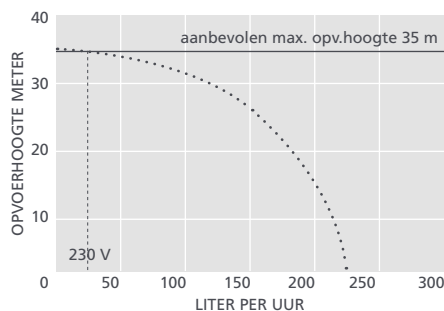

VOORGESTELDE XTRA ACCESSOIRES

Omschrijving	Onderdeelnr.
Zekering 1 A	FP2620
Slangadapter voor rioolaansluiting	FP2038
Gevlochten vinylslang 3/8" (10 mm)	AX5101
StayClean strippen	FP1248

Xtra Neem een kijkje bij ons Aspen Xtra assortiment voor meer installatiehulpstukken

OPTIES COLD CABINET

Cold Cabinet- boveninlaat	FP2119
Cold Cabinet- zij-inlaat	FP2120

* Alleen met zij-inlaat

DE DOOS BEVAT

Cold Cabinet pomp • 2 m voedingskabel Plug and play • 1 1/2" BSP-connector (voor afvoerleiding 40 mm inw.)* • Montagehandleiding

Download de handleiding bij aspenspumps.com

Informatie is correct bij het ter perse gaan.

aspenspumps.com

+44 (0)1323 848842

sales@aspenspumps.com

betrouwbaar | stil | eenvoudig

39