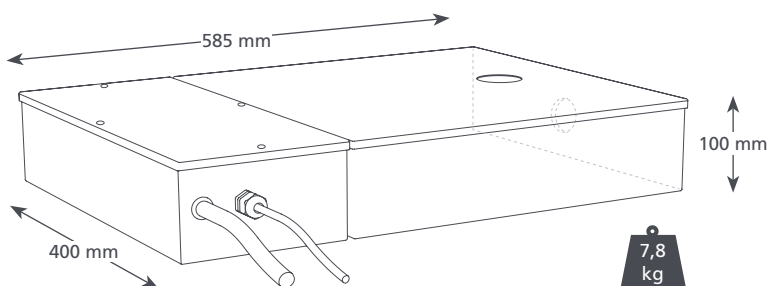

## CONDENSAFVOERPOMP

Een hoogwaardige koelpomp van roestvrij staal met lange levensduur. Ontworpen om onder retail koelmeubelen te passen, ze pompt koelwater weg en filtert vuil.

Max. debiet 225 l/h

Max. net. opv.hoogte 35 m  
(debiet 10 l/h)

### COLD CABINET @ 230 VAC 50Hz

Max. debiet	225 l/h bij 0 m opv.hoogte
Max. netto opvoerhoogte	35 m
Tankinhoud	11 l
dB(A) @ 1m	60
Voeding	230 VAC, 0.38A, 50/60Hz
Classificatie	Niet-continu
Veiligheidsklasse	I toestel
Max. vermogen unit	n.v.t.
Max. watertemp.	40°C / 104°F
Inlaat/uitlaat	50 mm in, 10 mm uit
IP bescherming	IP21
Veiligheidsschakelaar	3,0 A normaal gesloten
Thermische beveiliging	✓
Geheel ingegoten	n.v.t.
Zelfaanzuigend	n.v.t.