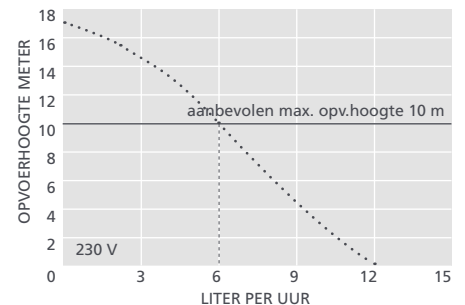

Max. net. opv.hoogte 10 m
(debiet 6 l/h)

21 dB(A) @ 1 m

HOOFDKENMERKEN

- Zeer slank
- Hoge prestaties
- Plug and play
- Hevelbeveiliging

TOEPASSINGEN

- Tot 16 kW / 54.000 Btu/h
- Hoge wandgemonteerde minisplitsystemen, units met kanaalaansluitingen, staande en frame-units
- ✓ **Perfect voor...** montage rechtstreeks binnen de unit

0,18 kg

MINI AQUA @ 230 VAC 50Hz

| | |
|-------------------------|-------------------------------------|
| Max. debiet | 12 l/h bij 0 m opv.hoogte |
| Max. netto opvoerhoogte | 10 m |
| Max. aanzuighoogte | 2 m |
| dB(A) @ 1 m | 21 |
| Voeding | 230 VAC, 0.1A, 16W, 50/60Hz |
| Classificatie | Niet-continu |
| Veiligheidsklasse | II toestel <input type="checkbox"/> |
| Max. vermogen unit | 16kW / 54,000Btu/h |
| Max. watertemp. | 40°C / 104°F |
| Afvoerslang | 6 mm binnendiam. |
| IP bescherming | IP24 |
| Veiligheidsschakelaar | 3,0 A normaal gesloten |
| Thermische beveiliging | ✓ |
| Geheel ingegoten | ✓ |
| Zelfaanzuigend | ✓ |