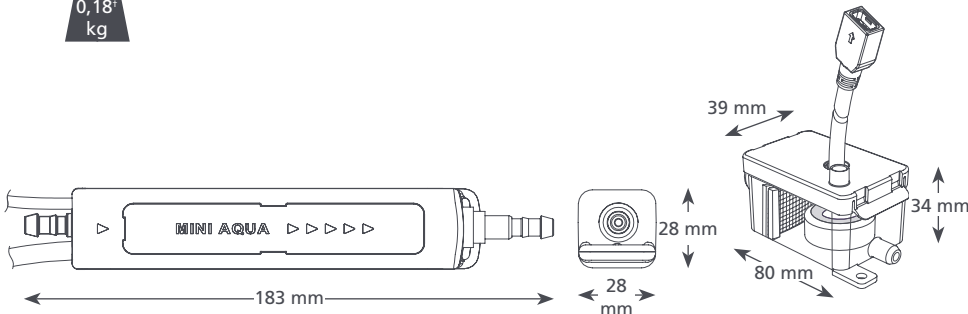

Max. net. opv.hoogte 10 m
(debiet 6 l/h)

21 dB(A) @ 1 m

HOOFDKENMERKEN

- Zeer slank
- Hoge prestaties
- Plug and play
- Hevelbeveiliging

TOEPASSINGEN

- Tot 16 kW / 54.000 Btu/h
- Hoge wandgemonteerde minisplitsystemen, units met kanaalaansluitingen, staande en frame-units
- ✓ **Perfect voor...** montage rechtstreeks binnen de unit

0,18 kg

MINI AQUA @ 230 VAC 50Hz

| | |
|-------------------------|-------------------------------------|
| Max. debiet | 12 l/h bij 0 m opv.hoogte |
| Max. netto opvoerhoogte | 10 m |
| Max. aanzuighoogte | 2 m |
| dB(A) @ 1 m | 21 |
| Voeding | 230 VAC, 0.1A, 16W, 50/60Hz |
| Classificatie | Niet-continu |
| Veiligheidsklasse | II toestel <input type="checkbox"/> |
| Max. vermogen unit | 16kW / 54,000Btu/h |
| Max. watertemp. | 40°C / 104°F |
| Afvoerslang | 6 mm binnendiam. |
| IP bescherming | IP24 |
| Veiligheidsschakelaar | 3,0 A normaal gesloten |
| Thermische beveiliging | ✓ |
| Geheel ingegoten | ✓ |
| Zelfaanzuigend | ✓ |

DE DOOS BEVAT

Mini Aqua pomp • 1,5 m voedingskabel Plug and play • Reservoir (incl. filter, vlotter, deksel) • 150 mm vinylslang ontluftung 6 mm binnendiam. • Hevelbeveiliging • 1,5 m zuigslang 6 mm binnendiam. • 220 mm blauwe inlaatslang 14 mm binnendiam. • Aansluitset afvoer • Montageset • Montagehandleiding