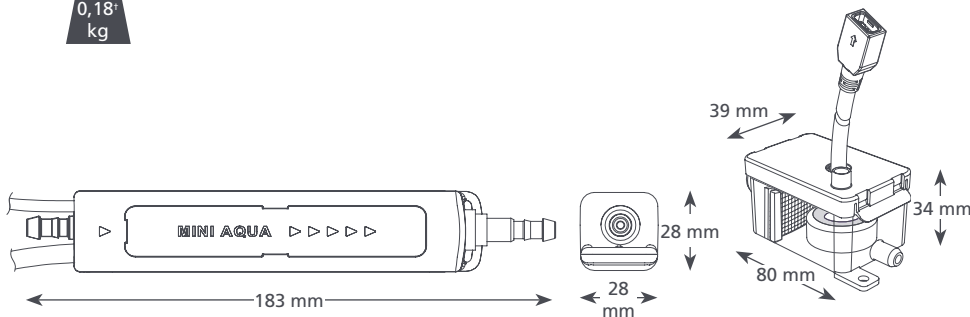

Max. debiet 12 l/h

Max. net. opv.hoogte 10 m (debiet 6 l/h)

19 dB(A) @ 1 m

HOOFDKENMERKEN

- De stilste in zijn klasse
- Akoestische demper
- Plug and play
- Hevelbeveiliging

TOEPASSINGEN

- Tot 16 kW / 54.000 Btu/h
 - Units met kanaalaansluitingen, staande en frame-units; Hoge wandgemonteerde minisplitsystemen
- ✓ **Perfect voor...** Klein en stil: je merkt niet dat hij er is!

0,18[†]
kg

SILENT+ MINI AQUA @ 230 VAC 50Hz

Max. debiet	12 l/h bij 0 m opv.hoogte
Max. netto opvoerhoogte	10 m
Max. aanzuighoogte	2 m
dB(A) @ 1 m	19
Voeding	230 VAC, 0.1A, 16W, 50/60Hz
Classificatie	Niet-continu
Veiligheidsklasse	II toestel <input type="checkbox"/>
Max. vermogen unit	16 kW / 54,000 Btu/h
Max. watertemp.	40°C / 104°F
Afvoerslang	6 mm binnendiam.
IP bescherming	IP24
Veiligheidsschakelaar	3,0 A normaal gesloten
Thermische beveiliging	✓
Geheel ingegoten	✓
Zelfaanzuigend	✓

DE DOOS BEVAT

Silent+ Mini Aqua pomp • Reservoir (incl. filter, vlotter, deksel) • 1,5 m voedingskabel Plug and play • Akoestische demper en 1 m aqua afvoerslang met connector • trillingsdempende steun • 150 mm vinylslang ontluchting 6 mm binnendiam. • Hevelbeveiliging • 1,5 m zuigslang ontluchting 6 mm binnendiam. • 220 mm blauwe inlaatslang 14 mm binnendiam. • Aansluitset afvoer • Montageset • Montagehandleiding