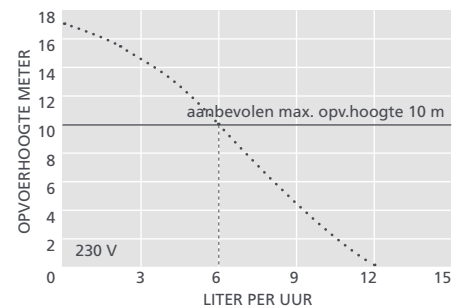

Max. debiet 12 l/h

Max. net. opv.hoogte 10 m (debiet 6 l/h)

19 dB(A) @ 1 m

HOOFDKENMERKEN

- De stilste in zijn klasse
- Akoestische demper
- Plug and play
- Hevelbeveiliging

TOEPASSINGEN

- Tot 16 kW / 54.000 Btu/h
 - Units met kanaalaansluitingen, staande en frame-units; Hoge wandgemonteerde minisplitsystemen
- ✓ **Perfect voor...** Klein en stil: je merkt niet dat hij er is!

0,18[†]
kg

SILENT+ MINI AQUA @ 230 VAC 50Hz

Max. debiet	12 l/h bij 0 m opv.hoogte
Max. netto opvoerhoogte	10 m
Max. aanzuighoogte	2 m
dB(A) @ 1 m	19
Voeding	230 VAC, 0.1A, 16W, 50/60Hz
Classificatie	Niet-continu
Veiligheidsklasse	II toestel <input type="checkbox"/>
Max. vermogen unit	16 kW / 54,000 Btu/h
Max. watertemp.	40°C / 104°F
Afvoerslang	6 mm binnendiam.
IP bescherming	IP24
Veiligheidsschakelaar	3,0 A normaal gesloten
Thermische beveiliging	✓
Geheel ingegoten	✓
Zelfaanzuigend	✓