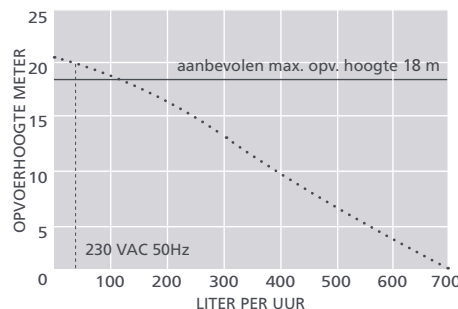

Max. debiet 700 l/h

Max. opv.hoogte 20 m
(debiet 10 l/h)

HOOFDKENMERKEN

- Geïntegreerd jetflow-afvoersysteem om de opbouw van biofilm te verminderen
- Robuuste, slijtvaste roestvrijstalen behuizing
- Meerdere inlaten voor flexibele installatie (boven-, eind- & beide zijden)
- Ondiepe 75 mm hoogte, lager dan traditionele supermarkt pompen
- Afneembare messing afvoeraansluiting met versterkingsdraad voor onderhoudsgemak
- Hoge prestatie Aspen Supermarkt Pomp

TOEPASSINGEN

- Enkelvoudige en meerdere koelunits, OEM
- ✓ **Perfect voor...** Meerdere koelunits met ondiepe toegang

LOW PROFILE COLD CABINET @ 230 VAC 50Hz

Max. debiet	700 l/h bij 0 m opv. hoogte
Max. opvoerhoogte	20 m (aanbevolen max. 18m)
Tankinhoud	4.6 l
dB(A) @ 1m	60
Voeding	230 VAC, 0.6A, 50/60Hz
Classificatie	Niet-continu
Veiligheidsklasse	I toestel
Max. vermogen unit	1.59m Btu/h – 460kW
Max. watertemp.	40°C / 104°F
Inlaat/uitlaat	4 x ø 48 mm gaten met afdichting met 3 x inlaatpluggen
IP bescherming	IP44
Veiligheidsschakelaar	1A normaal gesloten
Thermische beveiliging	✓
Geheel ingegoten	n.v.t.
Zelfaanzuigend	n.v.t.