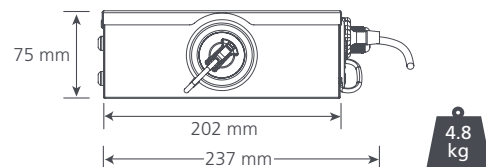

Max. debiet 700 l/h

Max. opv.hoogte 20 m
(debiet 10 l/h)

HOOFDKENMERKEN

- Geïntegreerd jetflow-afvoersysteem om de opbouw van biofilm te verminderen
- Robuuste, slijtvaste roestvrijstalen behuizing
- Meerdere inlaten voor flexibele installatie (boven-, eind- & beide zijden)
- Ondiepe 75 mm hoogte, lager dan traditionele supermarkt pompen
- Afneembare messing afvoeraansluiting met versterkingsdraad voor onderhoudsgemak
- Hoge prestatie Aspen Supermarkt Pomp

TOEPASSINGEN

- Enkelvoudige en meerdere koelunits, OEM
- ✓ **Perfect voor...** Meerdere koelunits met ondiepe toegang

LOW PROFILE COLD CABINET @ 230 VAC 50Hz

Max. debiet	700 l/h bij 0 m opv. hoogte
Max. opvoerhoogte	20 m (aanbevolen max. 18m)
Tankinhoud	4.6 l
dB(A) @ 1m	60
Voeding	230 VAC, 0.6A, 50/60Hz
Classificatie	Niet-continu
Veiligheidsklasse	I toestel
Max. vermogen unit	1.59m Btu/h – 460kW
Max. watertemp.	40°C / 104°F
Inlaat/uitlaat	4 x ø 48 mm gaten met afdichting met 3 x inlaatpluggen
IP bescherming	IP44
Veiligheidsschakelaar	1A normaal gesloten
Thermische beveiliging	✓
Geheel ingegoten	n.v.t.
Zelfaanzuigend	n.v.t.