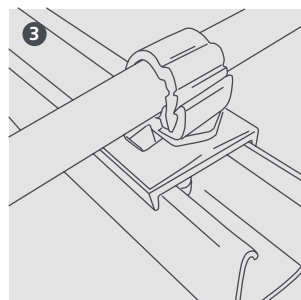

BESCHIKBARE MATEN

Afmeting	Isolatie dikte				Onderdeelnr.	Stuks/ verpakk.
	6 mm	9 mm	13 mm	19 mm		
6 mm (1/4")					B6842	10
10 mm (3/8")					B6844	10
13 mm (1/2")					B6843	10
16 mm (5/8")					B6845	10
19 mm (3/4")	1/4"				B6846	10
22 mm (7/8")	3/8"				B6847	10
25 mm (1")	1/2"	1/4"			B6848	10
28 mm (1 1/8")	5/8"	3/8"			B6849	10
32 mm (1 1/4")	3/4" 7/8"	1/2" 5/8"	1/4"		B6850	10
35 mm (1 3/8")		3/4"	3/8" 1/2"		B6851	10
38 mm (1 1/2")	1 1/8"	7/8"	5/8"		B6852	10
41 mm (1 5/8")	1 3/8"	1 1/8"	3/4" 7/8"	1/4" 3/8"	B6853	10
50 mm (2")				1/2"	B6854	10
55 mm (2 1/8")	1 5/8"	1 3/8" 1 5/8"	1 1/8" 1 3/8"	5/8" 3/4" 7/8"	B6855	10

Raadpleeg onze website aspenspumps.com
voor meer informatie