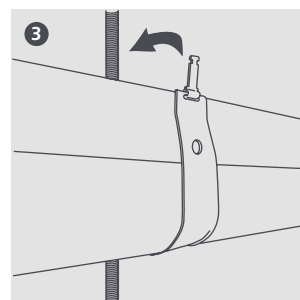

BESCHIKBARE MATEN

Omschrijving	Vloeistof*	Gas*	Onderdeelnr.	Stuks/verpakk.
2	3/8"	5/8"	B6561	10
3	1/2"	7/8"	B6562	10
4	5/8"	1 1/8"	B6563	10

* leidingdiameters bij benadering (rekening houdend met isolatie)

Raadpleeg onze website aspenspumps.com voor meer informatie