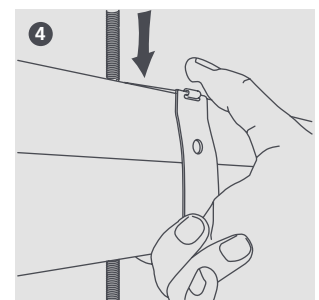

BESCHIKBARE MATEN

Omschrijving	Vloeistof*	Gas*	Onderdeelnr.	Stuks/verpakk.
2	3/8"	5/8"	B6561	10
3	1/2"	7/8"	B6562	10
4	5/8"	1 1/8"	B6563	10

* leidingdiameters bij benadering (rekening houdend met isolatie)

Raadpleeg onze website aspenspumps.com voor meer informatie