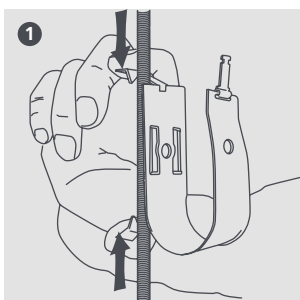

BESCHIKBARE MATEN

Omschrijving	Vloeistof*	Gas*	Onderdeelnr.	Stuks/verpakk.
2	3/8"	5/8"	B6561	10
3	1/2"	7/8"	B6562	10
4	5/8"	1 1/8"	B6563	10

* leidingdiameters bij benadering (rekening houdend met isolatie)

Raadpleeg onze website aspenspumps.com voor meer informatie