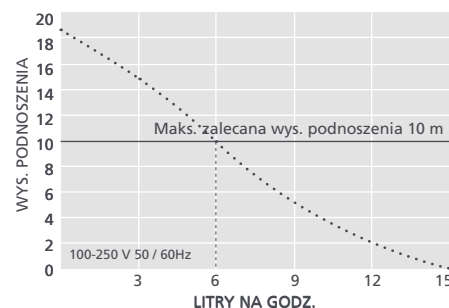

Maks. przepływ 14.5 L/godz.

GLÓWNE ZALETY

Maks. zalec. wys. podnoszenia 10 m (przepływ 6 L/godz.)

19dB(A)

- Ciągły
- Łagodny start
- brak odpowietrznika
- „Plug & Play”
- UniVolt

PRZEZNACZENIE

- Maks. 19.3 kW / 66 tys. Btu/h
- Klimatyzatory ściennie typu mini split; urządzenia kanałowe, stojące i podwieszane
- ✓ **Idealne rozwiązanie...** Do bezpośredniej instalacji wewnątrz urządzenia

MICRO-V i ⁴ @ 100-250 V 50/60 Hz	
Maks. przepływ	14.5 L/godz. @ wys. podn. 0
Maks. zalec. wys. podnoszenia	10 m
Maks. wysokość ssania	2 m
Hłas (w odł. 1 m)	19dB(A)
Zasilanie	100-240V, 50-60Hz 0.45A*
Tryb pracy	Ciągły
Klasa	II □
Maks. moc urządzenia	19.3 kW / 66 TYS. Btu/h
Maks. temp. wody	40°C / 104°F
Przewód odprowadzający	śr. wew. 6 mm
Klasa ochrony IP	IPX4
Wyłącznik bezpieczeństwa	3.0A Normalnie zamknięty
Zabezpieczenie przed przegrzaniem	✓
Elektronika zatopiona w żywicy	✓
Samozasysająca	✓