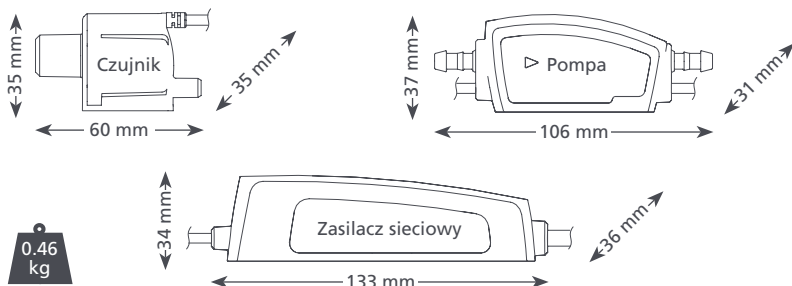

MICRO-V i ⁴ @ 100-250 V 50/60 Hz	
Maks. przepływ	14.5 L/godz. @ wys. podn. 0
Maks. zalec. wys. podnoszenia	10 m
Maks. wysokość ssania	2 m
Hłas (w odł. 1 m)	19dB(A)
Zasilanie	100-240V, 50-60Hz 0.45A*
Tryb pracy	Ciągły
Klasa	II □
Maks. moc urządzenia	19.3 kW / 66 TYS. Btu/h
Maks. temp. wody	40°C / 104°F
Przewód odprowadzający	śr. wew. 6 mm
Klasa ochrony IP	IPX4
Wyłącznik bezpieczeństwa	3.0A Normalnie zamknięty
Zabezpieczenie przed przegrzaniem	✓
Elektronika zatopiona w żywicy	✓
Samozasysająca	✓

ZAWARTOŚĆ OPAKOWANIA

Pompa Micro-v i⁴ składa się z: czujnika wody wyposażonego w przewód interfejsu o długości 850 mm zakończony wtyczką (wspornik czujnika z opcją demontażu na wyposażeniu) • pompy adaptacyjnej wyposażonej w przewód interfejsu o długości 1 m x 6 mm (z zamontowanym urządzeniem zapobiegającym syfonowaniu) • uniwersalnego zasilacza napięcia wyposażonego w przewód zasilania i wysokiego poziomu wody w jednym typu plug and play o długości 500 mm • tulei i wspornika pompy antywibracyjnej • bezpiecznika 1 A • filtra przepływowego • przyłącza spustowego typu kolanka 90° i zestawu montażowego • instrukcji obsługi