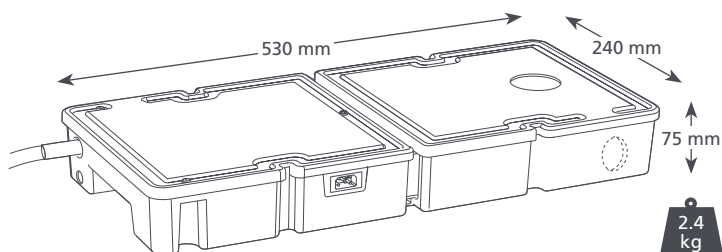

PRZEZNACZENIE

- Chłodziarki, w tym chłodziarki sklepowe
- ✓ **Idealne rozwiązanie...**
  Pojedyncze urządzenia chłodnicze lub grupa chłodziarek

LOW PROFILE ERRP @ 230 V 50Hz

Maks. przepływ	190 L/godz. @ wys. podn. 0
Maks. zalec. wys. podnoszenia	21 m
Maks. wysokość ssania	3.5 L
Hałas (w odł. 1 m)	60dB(A)
Zasilanie	230 V, 0.2A, 50/60Hz
Tryb pracy	Ciągły
Klasa	I
Maks. moc urządzenia	n/d
Maks. temp. wody	40°C / 104°F
Wlot/wylot	50 mm wlot, 10 mm wylot
Klasa ochrony IP	IP24
Wyłącznik bezpieczeństwa	3.0A Normalnie zamknięty
Zabezpieczenie przed przegrzaniem	✓
Elektronika zatopiona w żywicy	n/d
Samozasysająca	n/d