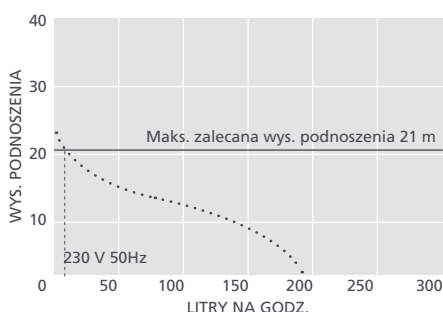

### LOW PROFILE ERRP @ 230 V 50Hz

Maks. przepływ	190 L/godz. @ wys. podn. 0
Maks. zalec. wys. podnoszenia	21 m
Maks. wysokość ssania	3.5 L
Hałas (w odł. 1 m)	60dB(A)
Zasilanie	230 V, 0.2A, 50/60Hz
Tryb pracy	Ciągły
Klasa	I
Maks. moc urządzenia	n/d
Maks. temp. wody	40°C / 104°F
Wlot/wylot	50 mm wlot, 10 mm wylot
Klasa ochrony IP	IP24
Wyłącznik bezpieczeństwa	3.0A Normalnie zamknięty
Zabezpieczenie przed przegrzaniem	✓
Elektronika zatopiona w żywicy	n/d
Samozasysająca	n/d