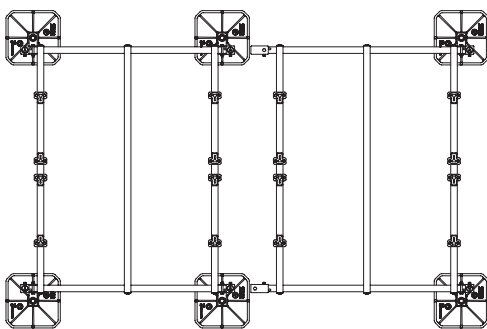

NOWOŚĆ!
**RAMA, KTÓRA
ROZCIĄGA SIĘ
W DOWOLNYM
KIERUNKU**

Multi Frame zestaw szeroki

Nowa rama Multi Frame ma 1,2 m długości i 1,5 m szerokości, co zapewnia doskonałą stabilność i zapobiega przewróceniu się przy silniejszym wietrze.

ŁATWY MONTAŻ
Drażki poprzeczne nakłada się na drażki końcowe, a nie wsuwa.

GŁÓWNE ZALETY

- Nadaje się do większych jednostek o szerokości/głębokości do 1,5 m
- Łatwa regulacja w celu dostosowania do dowolnych wymagań
- Kompletny zestaw wymaganych komponentów w opakowaniu
- Możliwa instalacja wielu urządzeń za pomocą przedłużaczy

ZAWARTOŚĆ ZESTAWU

Multi Frame	Rama	Przedłużenie
Stopka i mata 305 mm	× 4	× 2
1,2 m Belka końcowa	× 2	× 2
1,5 m Poprzeczka	× 3	× 3
Zestaw akcesoriów do mocowania (opakowanie 4 szt.)	× 2	× 2
Złącze	-	× 4

ZASTOSOWANIE

Część	Opis	Kod produktu	Długość pudełka		Szerokość pudełka		Wysokość pudełka		Waga pudełka		Maks. Obciążenie	
			(mm)	(in)	(mm)	(in)	(mm)	(in)	(Kg)	(lbs)	(Kg)	(lbs)
1	Szerokokątna rama Multi Frame	BN6900	1600	62 ⁷ / ₈	350	13 ⁷ / ₈	150	6	52	115	500	1102
2	Zestaw przedłużaczy	BN6901	1600	62 ⁷ / ₈	350	13 ⁷ / ₈	150	6	41	93	500	1102