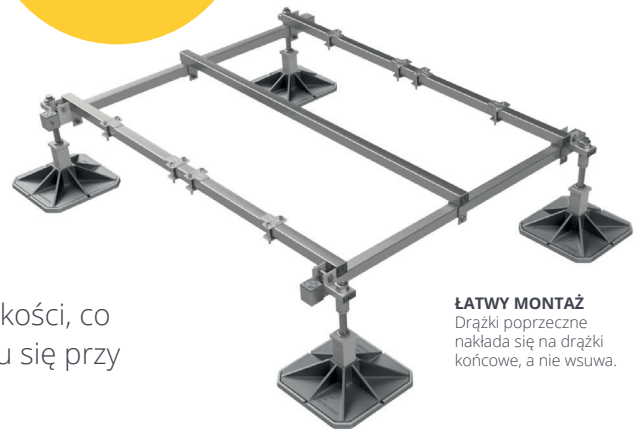

NOWOŚĆ!
**RAMA, KTÓRA
ROZCIĄGA SIĘ
W DOWOLNYM
KIERUNKU**

Multi Frame zestaw szeroki

Nowa rama Multi Frame ma 1,2 m długości i 1,5 m szerokości, co zapewnia doskonałą stabilność i zapobiega przewróceniu się przy silniejszym wietrze.

ŁATWY MONTAŻ
Drażki poprzeczne nakłada się na drażki końcowe, a nie wsuwa.

GŁÓWNE ZALETY

- Nadaje się do większych jednostek o szerokości/głębokości do 1,5 m
- Łatwa regulacja w celu dostosowania do dowolnych wymagań
- Kompletny zestaw wymaganych komponentów w opakowaniu
- Możliwa instalacja wielu urządzeń za pomocą przedłużaczy

ZAWARTOŚĆ ZESTAWU

Multi Frame	Rama	Przedłużenie
Stopka i mata 305 mm	× 4	× 2
1,2 m Belka końcowa	× 2	× 2
1,5 m Poprzeczka	× 3	× 3
Zestaw akcesoriów do mocowania (opakowanie 4 szt.)	× 2	× 2
Złącze	-	× 4