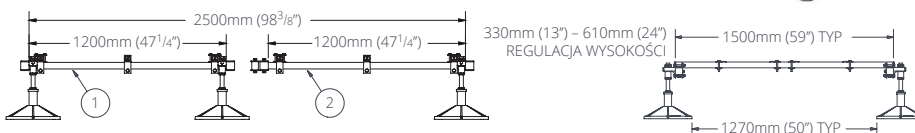

NOWOŚĆ!
**RAMA, KTÓRA
ROZCIĄGA SIĘ
W DOWOLNYM
KIERUNKU**

Multi Frame zestaw szeroki

Nowa rama Multi Frame ma 1,2 m długości i 1,5 m szerokości, co zapewnia doskonałą stabilność i zapobiega przewróceniu się przy silniejszym wietrze.

ŁATWY MONTAŻ
Drażki poprzeczne nakłada się na drażki końcowe, a nie wsuwa.

GŁÓWNE ZALETY

- Nadaje się do większych jednostek o szerokości/głębokości do 1,5 m
- Łatwa regulacja w celu dostosowania do dowolnych wymagań
- Kompletny zestaw wymaganych komponentów w opakowaniu
- Możliwa instalacja wielu urządzeń za pomocą przedłużaczy

ZAWARTOŚĆ ZESTAWU

Multi Frame	Rama	Przedłużenie
Stopka i mata 305 mm	× 4	× 2
1,2 m Belka końcowa	× 2	× 2
1,5 m Poprzeczka	× 3	× 3
Zestaw akcesoriów do mocowania (opakowanie 4 szt.)	× 2	× 2
Złącze	-	× 4

ZASTOSOWANIE

Część	Opis	Kod produktu	Długość pudełka		Szerokość pudełka		Wysokość pudełka		Waga pudełka		Maks. Obciążenie	
			(mm)	(in)	(mm)	(in)	(mm)	(in)	(Kg)	(lbs)	(Kg)	(lbs)
1	Szerokokątna rama Multi Frame	BN6900	1600	62 ⁷ / ₈	350	13 ⁷ / ₈	150	6	52	115	500	1102
2	Zestaw przedłużaczy	BN6901	1600	62 ⁷ / ₈	350	13 ⁷ / ₈	150	6	41	93	500	1102