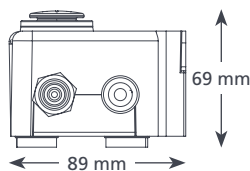

Fluxo máx. de 35L/h

Máx. pressão rec. de 15 m (vazão 10 l/h)

CARACTERÍSTICAS

- Quatros formas de a instalação
- Compacta e discreta
- Possa ser colocada num reservatório de escoamento
- Manutenção fácil

ADEQUAÇÃO

- Até 46 kW / 157,000 Btu/h
 - Unidades de condutas; montada no pavimento e unidades de chassis; unidades de cassete
- ✓ **Perfeita para...** Instalação versátil

0,57 kg

**MINI TANK @ 230 V 50 Hz**

Vazão max.	35L/h @ altura 0
Altura piez. máx. rec.	15 m
Capacidade do tanque	0.24 l
dB(A) @ 1 m	35
Fonte de alimentação	230 V, 0.1 A, 16 W, 50/60 Hz
Nominal	Não contínua
Aparelho de	Classe II <input type="checkbox"/>
Produção máx. da unidade	46 kW / 157,000 Btu/h
Temp. máx. da água	40°C / 104°F
Inlets	x2 22 mm, 12 mm e 27 mm
Outlets	6 mm e 10 mm
Proteção IP	IP65
Interruptor de segurança	3.0 A Normalmente fechado
Proteção térmica	✓
Totalmente acondicionada	✓
Autoenchimento	n/a