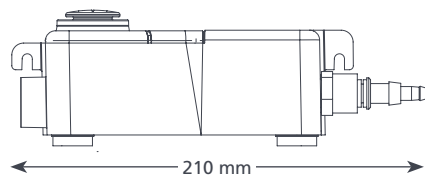

AR CONDICIONADO

REFRIGERAÇÃO

AQUECIMENTO

PT

Mini Tank

BOMBA DE REMOÇÃO DE CONDENSADOS

A nova e melhorada bomba Mini Tank possa ser montada na parede, montada no pavimento, num reservatório ou suspensa numa haste de M8 / M10. Usando tecnologia de pistão, esta é uma bomba de tanque compacta, potente e multifuncional.

Fluxo máx. de 35L/h

Máx. pressão rec. de 15 m (vazão 10 l/h)

CARACTERÍSTICAS

- Quatros formas de a instalação
- Compacta e discreta
- Possa ser colocada num reservatório de escoamento
- Manutenção fácil

ADEQUAÇÃO

- Até 46 kW / 157,000 Btu/h
 - Unidades de condutas; montada no pavimento e unidades de chassis; unidades de cassete
- ✓ **Perfeita para...** Instalação versátil

0,57 kg

**MINI TANK @ 230 V 50 Hz**

Vazão max.	35L/h @ altura 0
Altura piez. máx. rec.	15 m
Capacidade do tanque	0.24 l
dB(A) @ 1 m	35
Fonte de alimentação	230 V, 0.1 A, 16 W, 50/60 Hz
Nominal	Não contínua
Aparelho de	Classe II <input type="checkbox"/>
Produção máx. da unidade	46 kW / 157,000 Btu/h
Temp. máx. da água	40°C / 104°F
Inlets	x2 22 mm, 12 mm e 27 mm
Outlets	6 mm e 10 mm
Proteção IP	IP65
Interruptor de segurança	3.0 A Normalmente fechado
Proteção térmica	✓
Totalmente acondicionada	✓
Autoenchimento	n/a