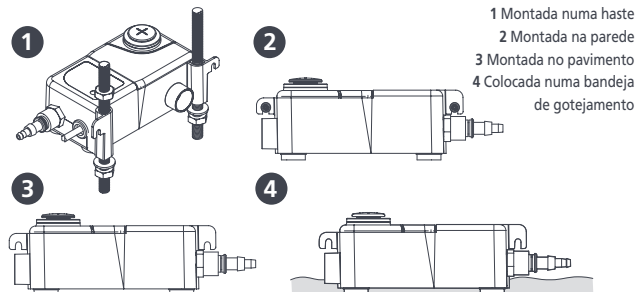

AR CONDICIONADO

REFRIGERAÇÃO

AQUECIMENTO

PT

Mini Tank

BOMBA DE REMOÇÃO DE CONDENSADOS

A nova e melhorada bomba Mini Tank possa ser montada na parede, montada no pavimento, num reservatório ou suspensa numa haste de M8 / M10. Usando tecnologia de pistão, esta é uma bomba de tanque compacta, potente e multifuncional.

Fluxo máx. de 35L/h

Máx. pressão rec. de 15 m (vazão 10 l/h)

CARACTERÍSTICAS

- Quatros formas de a instalação
- Compacta e discreta
- Possa ser colocada num reservatório de escoamento
- Manutenção fácil

ADEQUAÇÃO

- Até 46 kW / 157,000 Btu/h
 - Unidades de condutas; montada no pavimento e unidades de chassis; unidades de cassete
- ✓ **Perfeita para...** Instalação versátil

0,57 kg

**MINI TANK @ 230 V 50 Hz**

Vazão max.	35L/h @ altura 0
Altura piez. máx. rec.	15 m
Capacidade do tanque	0.24 l
dB(A) @ 1 m	35
Fonte de alimentação	230 V, 0.1 A, 16 W, 50/60 Hz
Nominal	Não contínua
Aparelho de	Classe II <input type="checkbox"/>
Produção máx. da unidade	46 kW / 157,000 Btu/h
Temp. máx. da água	40°C / 104°F
Inlets	x2 22 mm, 12 mm e 27 mm
Outlets	6 mm e 10 mm
Proteção IP	IP65
Interruptor de segurança	3.0 A Normalmente fechado
Proteção térmica	✓
Totalmente acondicionada	✓
Autoenchimento	n/a

**ACESSÓRIOS XTRA SUGERIDOS**

Descrição	Peça N°
Conector da bomba do tanque 16 mm–21 mm	FP2011
Tubo para o depósito de piso adaptador	FP2038
Tubo de vinil trançado 1/4" (6 mm)	AX5110

Para mais acessórios de instalação, espere a nossa linha Aspen Xtra