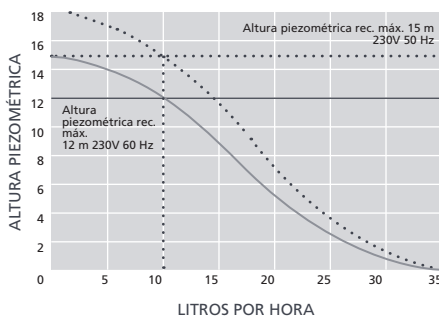

MINI TANK @ 230 V 50 Hz

Vazão max.	35L/h @ altura 0
Altura piez. máx. rec.	15 m
Capacidade do tanque	0.24 l
dB(A) @ 1 m	35
Fonte de alimentação	230 V, 0.1 A, 16 W, 50/60 Hz
Nominal	Não contínua
Aparelho de	Classe II ☐
Produção máx. da unidade	46 kW / 157,000 Btu/h
Temp. máx. da água	40°C / 104°F
Inlets	x2 22 mm, 12 mm e 27 mm
Outlets	6 mm e 10 mm
Proteção IP	IP65
Interruptor de segurança	3.0 A Normalmente fechado
Proteção térmica	✓
Totalmente acondicionada	✓
Autoenchimento	n/a