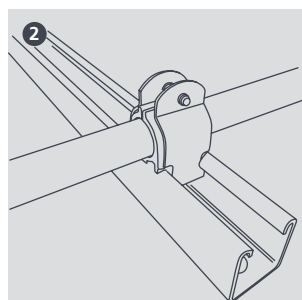

OPÇÕES

Tamanho	Máx. tramo sem suporte (m)	Altura acima do cana (mm)	Peça N° (saco plástico)	Quant. embalagem (saco plástico)
1/4"	1,2	32	B6268	10
3/8"	1,2	35	B6274	10
1/2"	1,2	38	B6267	10
5/8"	1,2	41	B6276	10
3/4"	1,2	44	B6273	10
7/8"	1,2	47	B6277	10
1 1/8"	1,2	54	B6264	10
1 3/8"	1,2	60	B6265	10
1 5/8"	1,2	76	B6266	10
2 1/8"	1,2	92	B6269	5
2 5/8"	1,2	98	B6270	5
3 1/8"	1,2	117	B6271	5
3 5/8"	1,2	130	B6272	5
4 1/8"	1,2	143	B6275	5