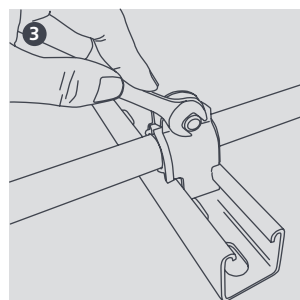

OPÇÕES

Tamanho	Máx. tramo sem suporte (m)	Altura acima do cana (mm)	Peça N° (saco plástico)	Quant. embalagem (saco plástico)
1/4"	1,2	32	B6268	10
3/8"	1,2	35	B6274	10
1/2"	1,2	38	B6267	10
5/8"	1,2	41	B6276	10
3/4"	1,2	44	B6273	10
7/8"	1,2	47	B6277	10
1 1/8"	1,2	54	B6264	10
1 3/8"	1,2	60	B6265	10
1 5/8"	1,2	76	B6266	10
2 1/8"	1,2	92	B6269	5
2 5/8"	1,2	98	B6270	5
3 1/8"	1,2	117	B6271	5
3 5/8"	1,2	130	B6272	5
4 1/8"	1,2	143	B6275	5