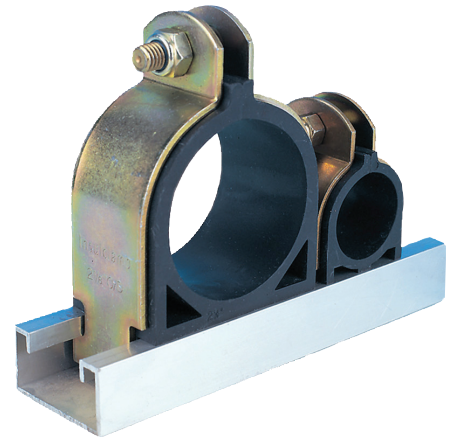

# Grampo de Isol

Grampo de canal ideal para instalações de ar condicionado e refrigeração de maiores dimensões.

Canal

Grampo

Superfície

## CARACTERÍSTICAS

- Instalação fácil num canal de 40 mm x 40 mm e 40 mm x 20 mm
- Isola contra a perda de calor e reduz as vibrações
- Rápido de instalar com porcas de travamento
- Encaixa em vãos rasos
- Suporta tubos individuais numa almofada térmica/de borracha entre duas placas metálicas
- A inserção da almofada térmica/de borracha suporta uma temperatura máxima de 130°C (braçadeira de zinco 1000°C)

## ESPECIFICAÇÕES

|                                |   |
|--------------------------------|---|
| Materiais de construção        | Aço passivado de zinco com almofada de borracha |
| Temp. máx.                     | 1000°C  |
| Máx. distância rec. por grampo | 1,2 m   |