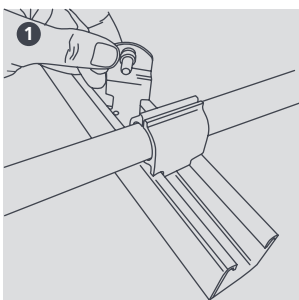

OPÇÕES

Tamanho	Máx. tramo sem suporte (m)	Altura acima do cana (mm)	Peça N° (saco plástico)	Quant. embalagem (saco plástico)
1/4"	1,2	32	B6268	10
3/8"	1,2	35	B6274	10
1/2"	1,2	38	B6267	10
5/8"	1,2	41	B6276	10
3/4"	1,2	44	B6273	10
7/8"	1,2	47	B6277	10
1 1/8"	1,2	54	B6264	10
1 3/8"	1,2	60	B6265	10
1 5/8"	1,2	76	B6266	10
2 1/8"	1,2	92	B6269	5
2 5/8"	1,2	98	B6270	5
3 1/8"	1,2	117	B6271	5
3 5/8"	1,2	130	B6272	5
4 1/8"	1,2	143	B6275	5