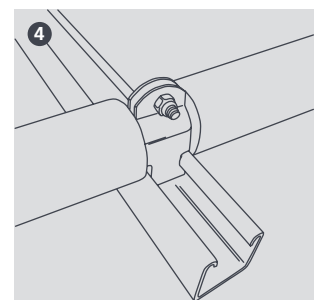

OPÇÕES

Tamanho	Máx. tramo sem suporte (m)	Altura acima do cana (mm)	Peça N° (saco plástico)	Quant. embalagem (saco plástico)
1/4"	1,2	32	B6268	10
3/8"	1,2	35	B6274	10
1/2"	1,2	38	B6267	10
5/8"	1,2	41	B6276	10
3/4"	1,2	44	B6273	10
7/8"	1,2	47	B6277	10
1 1/8"	1,2	54	B6264	10
1 3/8"	1,2	60	B6265	10
1 5/8"	1,2	76	B6266	10
2 1/8"	1,2	92	B6269	5
2 5/8"	1,2	98	B6270	5
3 1/8"	1,2	117	B6271	5
3 5/8"	1,2	130	B6272	5
4 1/8"	1,2	143	B6275	5