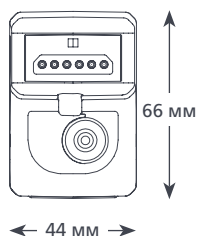

Maxi Orange

КОНДЕНСАТНЫЙ НАСОС

Макси-помпа Maxi Orange, предназначенная для больших блоков, обеспечивает дополнительную мощность, если в ней возникает потребность.

Макс. производительность
35 л/ч

Макс. реком. высота
подъема 15 м
(при расходе воды 10 л/ч)

35 дБ(А)

ОСОБЕННОСТИ

- Двигатель большой мощности
- Превосходная производительность
- Погружной резервуар входит в комплект поставки

ПРИМЕНЕНИЕ

- До 16 кВт / 54000 БТЕ/ч
- Настенные сплит-системы; каналные кондиционеры; напольные и устанавливаемые на шасси блоки
- ✓ Идеально подходят для... небольших промышленных и бытовых блоков

0,45[†]
кг

ТЕХНИЧЕСКИЕ ХАРАКТЕРИСТИКИ MAXI ORANGE

Макс. производительность	35 л/ч (при нулевой высоте подъема)
Макс. реком. высота подъема	15 м
Высота всасывания до	2 м
Уровень шума (на расстоянии 1 м)	35 дБ(А)
Электропитание	230 В перем. тока, 50-60 Гц, 0,1 А*
Режим работы	Прерывистый
Класс изоляции	Устройство класса II ☐
Мощность блока до	46 кВт / 157000 БТЕ/ч
Макс. температура воды	40°C / 104°F
Выходная трубка	Трубка с внутр. диам. 6 мм
Степень защиты IP	IPX1
Выключатель-предохранитель	на 3,0 А Н.З.
Тепловая защита	✓
Полная герметизация	✓
Самовсасывание	✓

ВАРИАНТЫ MAXI ORANGE

Maxi Orange (AMO Mini Lift)	FP2210

* Возможны исполнения для другого напряжения
† Только помпа

В КОМПЛЕКТЕ

- Насос Maxi Orange
- Съемный кабель электропитания длиной 1,5 м
- Резервуар
- Крышка резервуара с кабелем датчика длиной 1,5 м
- Погружной резервуар
- Антисифонное устройство
- Поплавок и фильтр
- Трубка длиной 1,5 м с внутренним диаметром 6 мм
- Оранжевая входная трубка длиной 220 мм с внутренним диаметром 14 мм
- Виниловая трубка для забора воздуха длиной 150 мм с внутренним диаметром 6 мм
- Комплект для соединения
- Комплект аксессуаров для монтажа
- Инструкция по установке