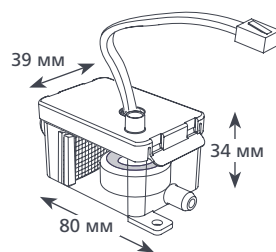

Maxi Orange

КОНДЕНСАТНЫЙ НАСОС

Макси-помпа Maxi Orange, предназначенная для больших блоков, обеспечивает дополнительную мощность, если в ней возникает потребность.

Макс. производительность
35 л/ч

Макс. реком. высота
подъема 15 м
(при расходе воды 10 л/ч)

35 дБ(А)

ОСОБЕННОСТИ

- Двигатель большой мощности
- Превосходная производительность
- Погружной резервуар входит в комплект поставки

ПРИМЕНЕНИЕ

- До 16 кВт / 54000 БТЕ/ч
- Настенные сплит-системы; каналные кондиционеры; напольные и устанавливаемые на шасси блоки
- ✓ Идеально подходят для... небольших промышленных и бытовых блоков

0,45[†]
кг

ТЕХНИЧЕСКИЕ ХАРАКТЕРИСТИКИ MAXI ORANGE

Макс. производительность	35 л/ч (при нулевой высоте подъема)
Макс. реком. высота подъема	15 м
Высота всасывания до	2 м
Уровень шума (на расстоянии 1 м)	35 дБ(А)
Электропитание	230 В перем. тока, 50-60 Гц, 0,1 А*
Режим работы	Прерывистый
Класс изоляции	Устройство класса II ☐
Мощность блока до	46 кВт / 157000 БТЕ/ч
Макс. температура воды	40°C / 104°F
Выходная трубка	Трубка с внутр. диам. 6 мм
Степень защиты IP	IPX1
Выключатель-предохранитель	на 3,0 А Н.З.
Тепловая защита	✓
Полная герметизация	✓
Самовсасывание	✓

ВАРИАНТЫ MAXI ORANGE

Maxi Orange (AMO Mini Lift)	FP2210

* Возможны исполнения для другого напряжения
† Только помпа

В КОМПЛЕКТЕ

- Насос Maxi Orange
- Съемный кабель электропитания длиной 1,5 м
- Резервуар
- Крышка резервуара с кабелем датчика длиной 1,5 м
- Погружной резервуар
- Антисифонное устройство
- Поплавок и фильтр
- Трубка длиной 1,5 м с внутренним диаметром 6 мм
- Оранжевая входная трубка длиной 220 мм с внутренним диаметром 14 мм
- Виниловая трубка для забора воздуха длиной 150 мм с внутренним диаметром 6 мм
- Комплект для соединения
- Комплект аксессуаров для монтажа
- Инструкция по установке